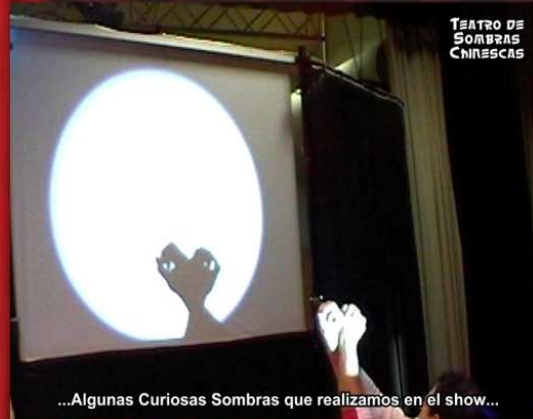

**TEATRO
DE
SOMBRAS CHINESCAS**
COMPAÑIA
VERSION PROPIA

www.ilusionmusic.com